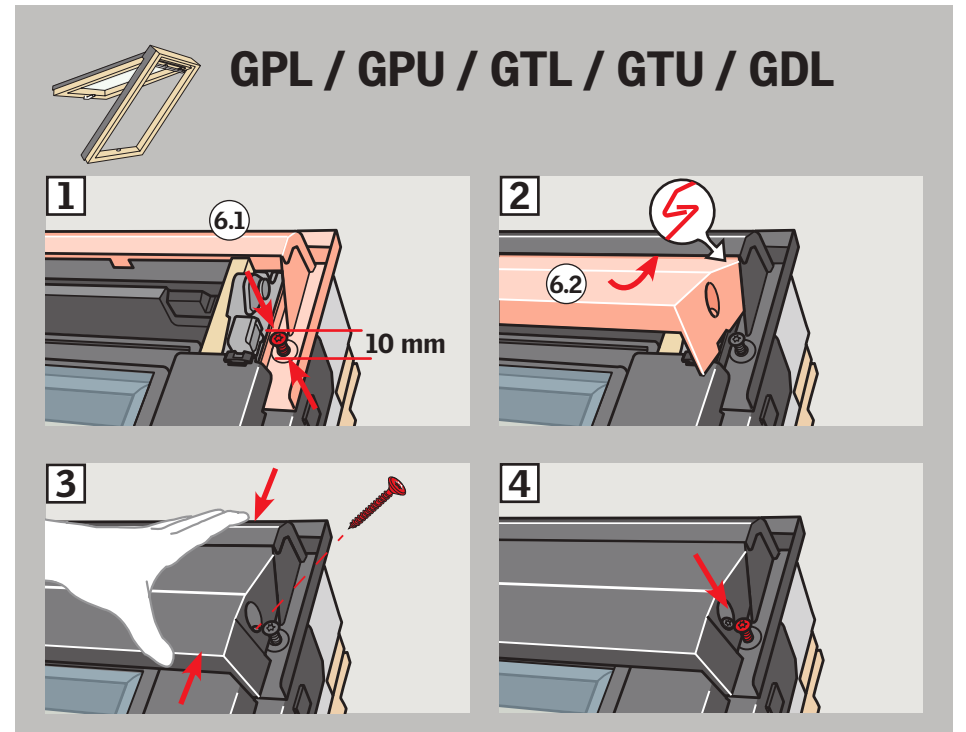

EDL

BDX
BFX

8

9

10

11

12

- AR:** VELUX Argentina S.A.
348 4 639944
- AT:** VELUX Österreich GmbH
02245/32 3 50
- AU:** VELUX Australia Pty. Ltd.
1300 859 856
- BA:** VELUX Bosna i Hercegovina d.o.o.
033/626 493, 626 494
- BE:** VELUX Belgium
(010) 42.09.09
- BG:** VELUX Bulgaria EOOD
02/955 99 30
- BY:** FE VELUX Roof Windows
(017) 217 7385
- CA:** VELUX Canada Inc.
1 800 88-VELUX (888-3589)
- CH:** VELUX Schweiz AG
0848 945 549
- CL:** VELUX Chile Limitada
2 953 6789
- CN:** VELUX (CHINA) CO. LTD.
0316-607 27 27
- CZ:** VELUX Česká republika, s.r.o.
531 015 511
- DE:** VELUX Deutschland GmbH
01806 / 33 33 99
Festnetz: 0,20 €/Anruf
Mobilfunk: max. 0,60 €/Anruf
- DK:** VELUX Danmark A/S
45 16 45 16
- EE:** VELUX Eesti OÜ
621 7790
- ES:** VELUX Spain, S.A.
91 509 71 00
- FI:** VELUX Suomi Oy
0207 290 800
- FR:** VELUX France
0821 02 15 15
0,119€ TTC/min
- GB:** VELUX Company Ltd.
01592 778 225
- HR:** VELUX Hrvatska d.o.o.
01/5555 444
- HU:** VELUX Magyarország Kft.
(06/1) 436-0601
- IE:** VELUX Company Ltd.
01 848 8775
- IT:** VELUX Italia s.p.a.
045/6173666
- JP:** VELUX-Japan Ltd.
0570-00-8145
- LT:** VELUX Lietuva, UAB
(85) 270 91 01
- LV:** VELUX Latvia SIA
67 27 77 33
- NL:** VELUX Nederland B.V.
030 - 6 629 629
- NO:** VELUX Norge AS
22 51 06 00
- NZ:** VELUX New Zealand Ltd.
0800 650 445
- PL:** VELUX Polska Sp. z o.o.
(022) 33 77 000 / 33 77 070
- PT:** VELUX Portugal, Lda
21 880 00 60
- RO:** VELUX România S.R.L.
0-8008-83589
- RS:** VELUX Srbija d.o.o.
011 20 57 500
- RU:** ZAO VELUX
8 800 200 7520
- SE:** VELUX Svenska AB
042/20 83 80
- SI:** VELUX Slovenija d.o.o.
01 724 68 68
- SK:** VELUX Slovensko, s.r.o.
(02) 33 000 555
- TR:** VELUX Çatı Pencereleri
Ticaret Limited Şirketi
0 216 302 54 10
- UA:** VELUX Ukraina TOV
(044) 2916070
- US:** VELUX America Inc.
1-800-88-VELUX