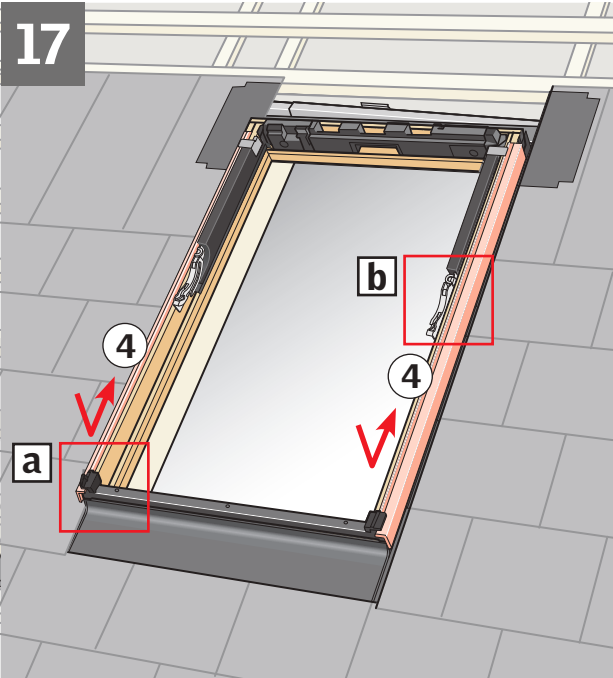

EDL

BDX
BFX

8

9

10

11

12

- AR:** VELUX Argentina S.A.
348 4 639944
- AT:** VELUX Österreich GmbH
02245/32 3 50
- AU:** VELUX Australia Pty. Ltd.
1300 859 856
- BA:** VELUX Bosna i Hercegovina d.o.o.
033/626 493, 626 494
- BE:** VELUX Belgium
(010) 42.09.09
- BG:** VELUX Bulgaria EOOD
02/955 99 30
- BY:** FE VELUX Roof Windows
(017) 217 7385
- CA:** VELUX Canada Inc.
1 800 88-VELUX (888-3589)
- CH:** VELUX Schweiz AG
0848 945 549
- CL:** VELUX Chile Limitada
2 953 6789
- CN:** VELUX (CHINA) CO. LTD.
0316-607 27 27
- CZ:** VELUX Česká republika, s.r.o.
531 015 511
- DE:** VELUX Deutschland GmbH
01806 / 33 33 99
Festnetz: 0,20 €/Anruf
Mobilfunk: max. 0,60 €/Anruf
- DK:** VELUX Danmark A/S
45 16 45 16
- EE:** VELUX Eesti OÜ
621 7790
- ES:** VELUX Spain, S.A.
91 509 71 00
- FI:** VELUX Suomi Oy
0207 290 800
- FR:** VELUX France
0821 02 15 15
0,119€ TTC/min
- GB:** VELUX Company Ltd.
01592 778 225
- HR:** VELUX Hrvatska d.o.o.
01/5555 444
- HU:** VELUX Magyarország Kft.
(06/1) 436-0601
- IE:** VELUX Company Ltd.
01 848 8775
- IT:** VELUX Italia s.p.a.
045/6173666
- JP:** VELUX-Japan Ltd.
0570-00-8145
- LT:** VELUX Lietuva, UAB
(85) 270 91 01
- LV:** VELUX Latvia SIA
67 27 77 33
- NL:** VELUX Nederland B.V.
030 - 6 629 629
- NO:** VELUX Norge AS
22 51 06 00
- NZ:** VELUX New Zealand Ltd.
0800 650 445
- PL:** VELUX Polska Sp. z o.o.
(022) 33 77 000 / 33 77 070
- PT:** VELUX Portugal, Lda
21 880 00 60
- RO:** VELUX România S.R.L.
0-8008-83589
- RS:** VELUX Srbija d.o.o.
011 20 57 500
- RU:** ZAO VELUX
8 800 200 7520
- SE:** VELUX Svenska AB
042/20 83 80
- SI:** VELUX Slovenija d.o.o.
01 724 68 68
- SK:** VELUX Slovensko, s.r.o.
(02) 33 000 555
- TR:** VELUX Çatı Pencereleri
Ticaret Limited Şirketi
0 216 302 54 10
- UA:** VELUX Ukraina TOV
(044) 2916070
- US:** VELUX America Inc.
1-800-88-VELUX