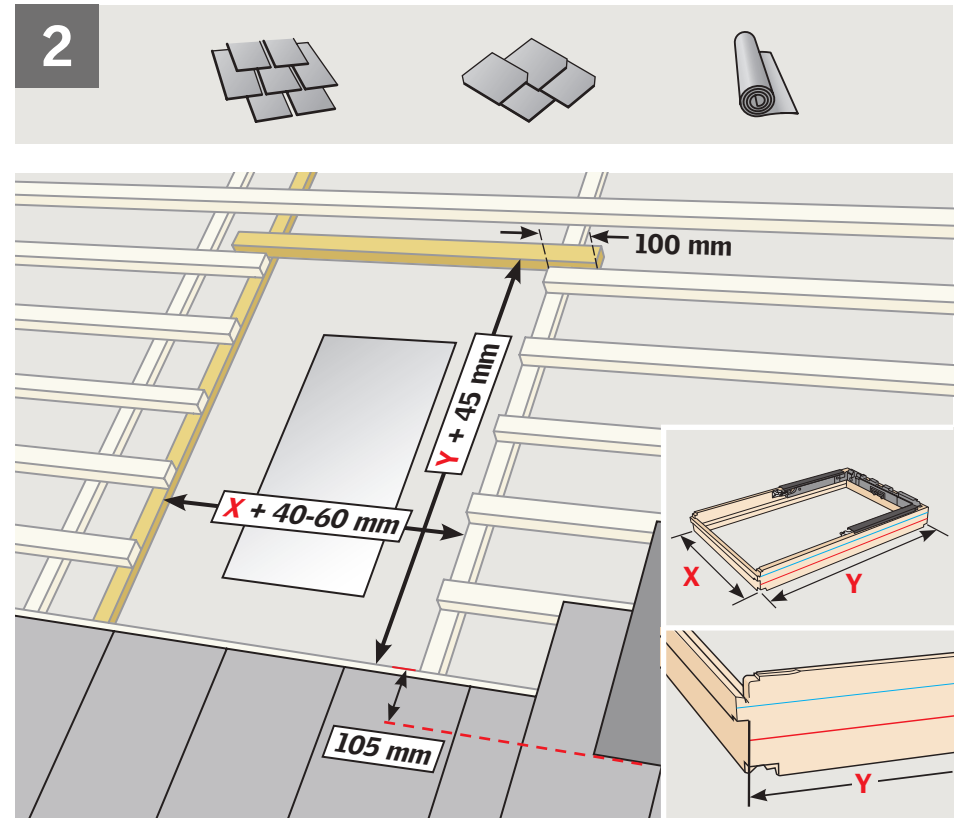

EDL

BDX
BFX

8

9

10

11

12

- AR:** VELUX Argentina S.A.
348 4 639944
- AT:** VELUX Österreich GmbH
02245/32 3 50
- AU:** VELUX Australia Pty. Ltd.
1300 859 856
- BA:** VELUX Bosna i Hercegovina d.o.o.
033/626 493, 626 494
- BE:** VELUX Belgium
(010) 42.09.09
- BG:** VELUX Bulgaria EOOD
02/955 99 30
- BY:** FE VELUX Roof Windows
(017) 217 7385
- CA:** VELUX Canada Inc.
1 800 88-VELUX (888-3589)
- CH:** VELUX Schweiz AG
0848 945 549
- CL:** VELUX Chile Limitada
2 953 6789
- CN:** VELUX (CHINA) CO. LTD.
0316-607 27 27
- CZ:** VELUX Česká republika, s.r.o.
531 015 511
- DE:** VELUX Deutschland GmbH
01806 / 33 33 99
Festnetz: 0,20 €/Anruf
Mobilfunk: max. 0,60 €/Anruf
- DK:** VELUX Danmark A/S
45 16 45 16
- EE:** VELUX Eesti OÜ
621 7790
- ES:** VELUX Spain, S.A.
91 509 71 00
- FI:** VELUX Suomi Oy
0207 290 800
- FR:** VELUX France
0821 02 15 15
0,119€ TTC/min
- GB:** VELUX Company Ltd.
01592 778 225
- HR:** VELUX Hrvatska d.o.o.
01/5555 444
- HU:** VELUX Magyarország Kft.
(06/1) 436-0601
- IE:** VELUX Company Ltd.
01 848 8775
- IT:** VELUX Italia s.p.a.
045/6173666
- JP:** VELUX-Japan Ltd.
0570-00-8145
- LT:** VELUX Lietuva, UAB
(85) 270 91 01
- LV:** VELUX Latvia SIA
67 27 77 33
- NL:** VELUX Nederland B.V.
030 - 6 629 629
- NO:** VELUX Norge AS
22 51 06 00
- NZ:** VELUX New Zealand Ltd.
0800 650 445
- PL:** VELUX Polska Sp. z o.o.
(022) 33 77 000 / 33 77 070
- PT:** VELUX Portugal, Lda
21 880 00 60
- RO:** VELUX România S.R.L.
0-8008-83589
- RS:** VELUX Srbija d.o.o.
011 20 57 500
- RU:** ZAO VELUX
8 800 200 7520
- SE:** VELUX Svenska AB
042/20 83 80
- SI:** VELUX Slovenija d.o.o.
01 724 68 68
- SK:** VELUX Slovensko, s.r.o.
(02) 33 000 555
- TR:** VELUX Çatı Pencereleri
Ticaret Limited Şirketi
0 216 302 54 10
- UA:** VELUX Ukraina TOV
(044) 2916070
- US:** VELUX America Inc.
1-800-88-VELUX