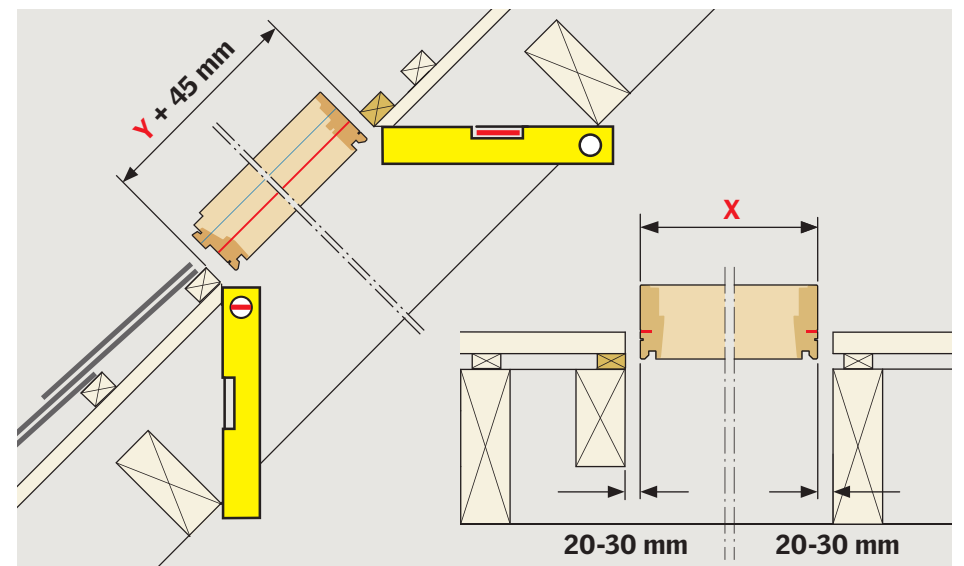

EDL

BDX
BFX

8

9

10

11

12

- AR:** VELUX Argentina S.A.
348 4 639944
- AT:** VELUX Österreich GmbH
02245/32 3 50
- AU:** VELUX Australia Pty. Ltd.
1300 859 856
- BA:** VELUX Bosna i Hercegovina d.o.o.
033/626 493, 626 494
- BE:** VELUX Belgium
(010) 42.09.09
- BG:** VELUX Bulgaria EOOD
02/955 99 30
- BY:** FE VELUX Roof Windows
(017) 217 7385
- CA:** VELUX Canada Inc.
1 800 88-VELUX (888-3589)
- CH:** VELUX Schweiz AG
0848 945 549
- CL:** VELUX Chile Limitada
2 953 6789
- CN:** VELUX (CHINA) CO. LTD.
0316-607 27 27
- CZ:** VELUX Česká republika, s.r.o.
531 015 511
- DE:** VELUX Deutschland GmbH
01806 / 33 33 99
Festnetz: 0,20 €/Anruf
Mobilfunk: max. 0,60 €/Anruf
- DK:** VELUX Danmark A/S
45 16 45 16
- EE:** VELUX Eesti OÜ
621 7790
- ES:** VELUX Spain, S.A.
91 509 71 00
- FI:** VELUX Suomi Oy
0207 290 800
- FR:** VELUX France
0821 02 15 15
0,119€ TTC/min
- GB:** VELUX Company Ltd.
01592 778 225
- HR:** VELUX Hrvatska d.o.o.
01/5555 444
- HU:** VELUX Magyarország Kft.
(06/1) 436-0601
- IE:** VELUX Company Ltd.
01 848 8775
- IT:** VELUX Italia s.p.a.
045/6173666
- JP:** VELUX-Japan Ltd.
0570-00-8145
- LT:** VELUX Lietuva, UAB
(85) 270 91 01
- LV:** VELUX Latvia SIA
67 27 77 33
- NL:** VELUX Nederland B.V.
030 - 6 629 629
- NO:** VELUX Norge AS
22 51 06 00
- NZ:** VELUX New Zealand Ltd.
0800 650 445
- PL:** VELUX Polska Sp. z o.o.
(022) 33 77 000 / 33 77 070
- PT:** VELUX Portugal, Lda
21 880 00 60
- RO:** VELUX România S.R.L.
0-8008-83589
- RS:** VELUX Srbija d.o.o.
011 20 57 500
- RU:** ZAO VELUX
8 800 200 7520
- SE:** VELUX Svenska AB
042/20 83 80
- SI:** VELUX Slovenija d.o.o.
01 724 68 68
- SK:** VELUX Slovensko, s.r.o.
(02) 33 000 555
- TR:** VELUX Çatı Pencereleri
Ticaret Limited Şirketi
0 216 302 54 10
- UA:** VELUX Ukraina TOV
(044) 2916070
- US:** VELUX America Inc.
1-800-88-VELUX