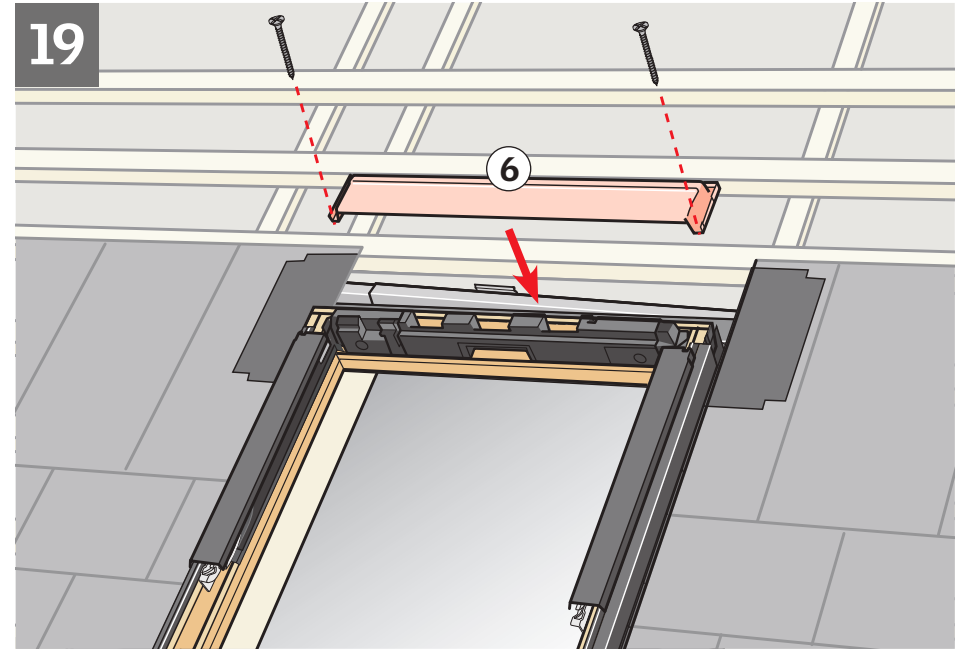

EDL

BDX
BFX

8

9

10

11

12

- AR:** VELUX Argentina S.A.
348 4 639944
- AT:** VELUX Österreich GmbH
02245/32 3 50
- AU:** VELUX Australia Pty. Ltd.
1300 859 856
- BA:** VELUX Bosna i Hercegovina d.o.o.
033/626 493, 626 494
- BE:** VELUX Belgium
(010) 42.09.09
- BG:** VELUX Bulgaria EOOD
02/955 99 30
- BY:** FE VELUX Roof Windows
(017) 217 7385
- CA:** VELUX Canada Inc.
1 800 88-VELUX (888-3589)
- CH:** VELUX Schweiz AG
0848 945 549
- CL:** VELUX Chile Limitada
2 953 6789
- CN:** VELUX (CHINA) CO. LTD.
0316-607 27 27
- CZ:** VELUX Česká republika, s.r.o.
531 015 511
- DE:** VELUX Deutschland GmbH
01806 / 33 33 99
Festnetz: 0,20 €/Anruf
Mobilfunk: max. 0,60 €/Anruf
- DK:** VELUX Danmark A/S
45 16 45 16
- EE:** VELUX Eesti OÜ
621 7790
- ES:** VELUX Spain, S.A.
91 509 71 00
- FI:** VELUX Suomi Oy
0207 290 800
- FR:** VELUX France
0821 02 15 15
0,119€ TTC/min
- GB:** VELUX Company Ltd.
01592 778 225
- HR:** VELUX Hrvatska d.o.o.
01/5555 444
- HU:** VELUX Magyarország Kft.
(06/1) 436-0601
- IE:** VELUX Company Ltd.
01 848 8775
- IT:** VELUX Italia s.p.a.
045/6173666
- JP:** VELUX-Japan Ltd.
0570-00-8145
- LT:** VELUX Lietuva, UAB
(85) 270 91 01
- LV:** VELUX Latvia SIA
67 27 77 33
- NL:** VELUX Nederland B.V.
030 - 6 629 629
- NO:** VELUX Norge AS
22 51 06 00
- NZ:** VELUX New Zealand Ltd.
0800 650 445
- PL:** VELUX Polska Sp. z o.o.
(022) 33 77 000 / 33 77 070
- PT:** VELUX Portugal, Lda
21 880 00 60
- RO:** VELUX România S.R.L.
0-8008-83589
- RS:** VELUX Srbija d.o.o.
011 20 57 500
- RU:** ZAO VELUX
8 800 200 7520
- SE:** VELUX Svenska AB
042/20 83 80
- SI:** VELUX Slovenija d.o.o.
01 724 68 68
- SK:** VELUX Slovensko, s.r.o.
(02) 33 000 555
- TR:** VELUX Çatı Pencereleri
Ticaret Limited Şirketi
0 216 302 54 10
- UA:** VELUX Ukraina TOV
(044) 2916070
- US:** VELUX America Inc.
1-800-88-VELUX