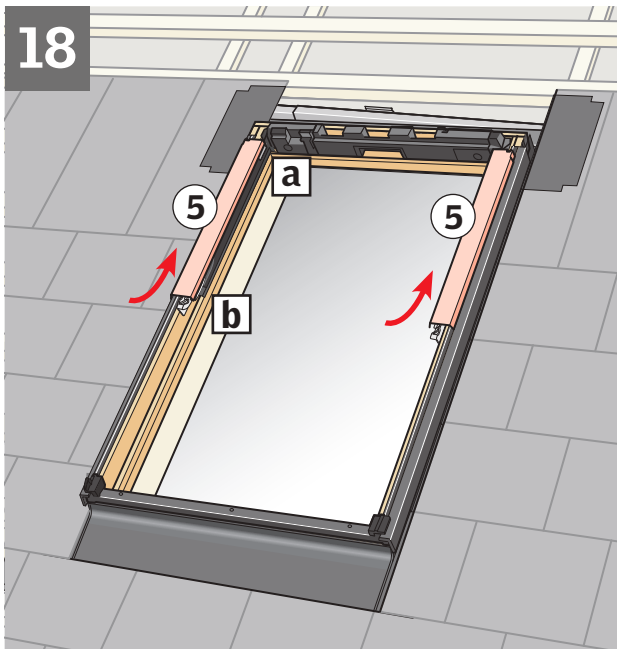

EDL

BDX
BFX

8

9

10

11

12

- AR:** VELUX Argentina S.A.
348 4 639944
- AT:** VELUX Österreich GmbH
02245/32 3 50
- AU:** VELUX Australia Pty. Ltd.
1300 859 856
- BA:** VELUX Bosna i Hercegovina d.o.o.
033/626 493, 626 494
- BE:** VELUX Belgium
(010) 42.09.09
- BG:** VELUX Bulgaria EOOD
02/955 99 30
- BY:** FE VELUX Roof Windows
(017) 217 7385
- CA:** VELUX Canada Inc.
1 800 88-VELUX (888-3589)
- CH:** VELUX Schweiz AG
0848 945 549
- CL:** VELUX Chile Limitada
2 953 6789
- CN:** VELUX (CHINA) CO. LTD.
0316-607 27 27
- CZ:** VELUX Česká republika, s.r.o.
531 015 511
- DE:** VELUX Deutschland GmbH
01806 / 33 33 99
Festnetz: 0,20 €/Anruf
Mobilfunk: max. 0,60 €/Anruf
- DK:** VELUX Danmark A/S
45 16 45 16
- EE:** VELUX Eesti OÜ
621 7790
- ES:** VELUX Spain, S.A.
91 509 71 00
- FI:** VELUX Suomi Oy
0207 290 800
- FR:** VELUX France
0821 02 15 15
0,119€ TTC/min
- GB:** VELUX Company Ltd.
01592 778 225
- HR:** VELUX Hrvatska d.o.o.
01/5555 444
- HU:** VELUX Magyarország Kft.
(06/1) 436-0601
- IE:** VELUX Company Ltd.
01 848 8775
- IT:** VELUX Italia s.p.a.
045/6173666
- JP:** VELUX-Japan Ltd.
0570-00-8145
- LT:** VELUX Lietuva, UAB
(85) 270 91 01
- LV:** VELUX Latvia SIA
67 27 77 33
- NL:** VELUX Nederland B.V.
030 - 6 629 629
- NO:** VELUX Norge AS
22 51 06 00
- NZ:** VELUX New Zealand Ltd.
0800 650 445
- PL:** VELUX Polska Sp. z o.o.
(022) 33 77 000 / 33 77 070
- PT:** VELUX Portugal, Lda
21 880 00 60
- RO:** VELUX România S.R.L.
0-8008-83589
- RS:** VELUX Srbija d.o.o.
011 20 57 500
- RU:** ZAO VELUX
8 800 200 7520
- SE:** VELUX Svenska AB
042/20 83 80
- SI:** VELUX Slovenija d.o.o.
01 724 68 68
- SK:** VELUX Slovensko, s.r.o.
(02) 33 000 555
- TR:** VELUX Çatı Pencereleri
Ticaret Limited Şirketi
0 216 302 54 10
- UA:** VELUX Ukraina TOV
(044) 2916070
- US:** VELUX America Inc.
1-800-88-VELUX