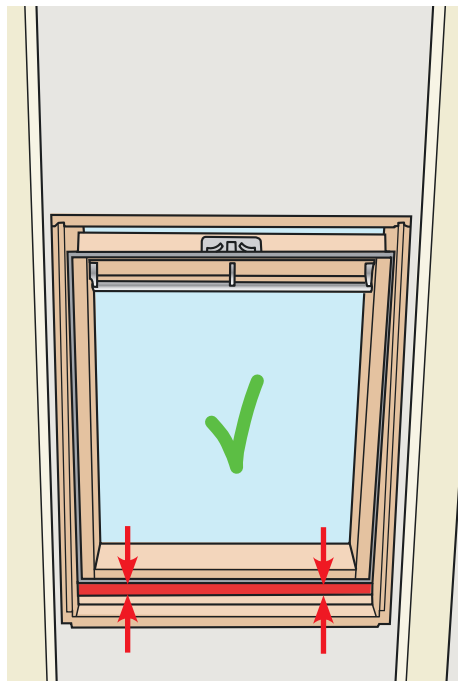

EDL

BDX
BFX

8

9

10

11

12

- AR:** VELUX Argentina S.A.
348 4 639944
- AT:** VELUX Österreich GmbH
02245/32 3 50
- AU:** VELUX Australia Pty. Ltd.
1300 859 856
- BA:** VELUX Bosna i Hercegovina d.o.o.
033/626 493, 626 494
- BE:** VELUX Belgium
(010) 42.09.09
- BG:** VELUX Bulgaria EOOD
02/955 99 30
- BY:** FE VELUX Roof Windows
(017) 217 7385
- CA:** VELUX Canada Inc.
1 800 88-VELUX (888-3589)
- CH:** VELUX Schweiz AG
0848 945 549
- CL:** VELUX Chile Limitada
2 953 6789
- CN:** VELUX (CHINA) CO. LTD.
0316-607 27 27
- CZ:** VELUX Česká republika, s.r.o.
531 015 511
- DE:** VELUX Deutschland GmbH
01806 / 33 33 99
Festnetz: 0,20 €/Anruf
Mobilfunk: max. 0,60 €/Anruf
- DK:** VELUX Danmark A/S
45 16 45 16
- EE:** VELUX Eesti OÜ
621 7790
- ES:** VELUX Spain, S.A.
91 509 71 00
- FI:** VELUX Suomi Oy
0207 290 800
- FR:** VELUX France
0821 02 15 15
0,119€ TTC/min
- GB:** VELUX Company Ltd.
01592 778 225
- HR:** VELUX Hrvatska d.o.o.
01/5555 444
- HU:** VELUX Magyarország Kft.
(06/1) 436-0601
- IE:** VELUX Company Ltd.
01 848 8775
- IT:** VELUX Italia s.p.a.
045/6173666
- JP:** VELUX-Japan Ltd.
0570-00-8145
- LT:** VELUX Lietuva, UAB
(85) 270 91 01
- LV:** VELUX Latvia SIA
67 27 77 33
- NL:** VELUX Nederland B.V.
030 - 6 629 629
- NO:** VELUX Norge AS
22 51 06 00
- NZ:** VELUX New Zealand Ltd.
0800 650 445
- PL:** VELUX Polska Sp. z o.o.
(022) 33 77 000 / 33 77 070
- PT:** VELUX Portugal, Lda
21 880 00 60
- RO:** VELUX România S.R.L.
0-8008-83589
- RS:** VELUX Srbija d.o.o.
011 20 57 500
- RU:** ZAO VELUX
8 800 200 7520
- SE:** VELUX Svenska AB
042/20 83 80
- SI:** VELUX Slovenija d.o.o.
01 724 68 68
- SK:** VELUX Slovensko, s.r.o.
(02) 33 000 555
- TR:** VELUX Çatı Pencereleri
Ticaret Limited Şirketi
0 216 302 54 10
- UA:** VELUX Ukraina TOV
(044) 2916070
- US:** VELUX America Inc.
1-800-88-VELUX